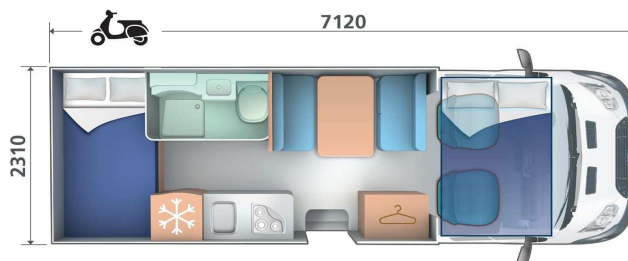

1470.00 (Zusatztag Fr. 210.-)

Auto Roller 298

6 Reiseplätze, 6 Schlafplätze, Länge 7.12mtr.

Nebensaison

1295.00 (Zusatztag Fr. 185.-)

Hauptsaison (Juli/August)

1540.00 (Zusatztag Fr. 220.-)

Nebenkosten (pro Miete)