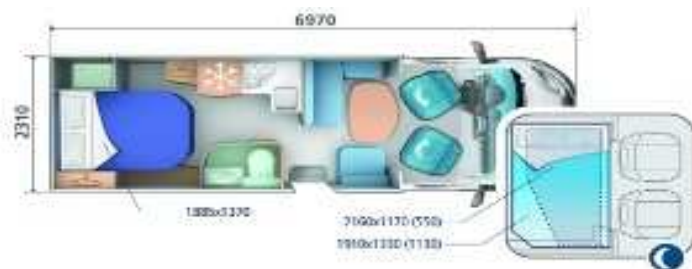

Mietpreise Wohnmobile

Alle Mietpreise verstehen sich pro Woche inkl. 2000 Kilometer

Zefiro 269TL (Hubbett)

4 Reiseplätze, 4 Schlafplätze, Länge 6.97mtr

Nebensaison

1225.00 (Zusatztag Fr. 175.-)

Hauptsaison (Juli/August)

1470.00 (Zusatztag Fr. 210.-)

Auto Roller 298

6 Reiseplätze, 6 Schlafplätze, Länge 7.12mtr.

Nebensaison

1295.00 (Zusatztag Fr. 185.-)

Hauptsaison (Juli/August)

1540.00 (Zusatztag Fr. 220.-)

Nebenkosten (pro Miete)