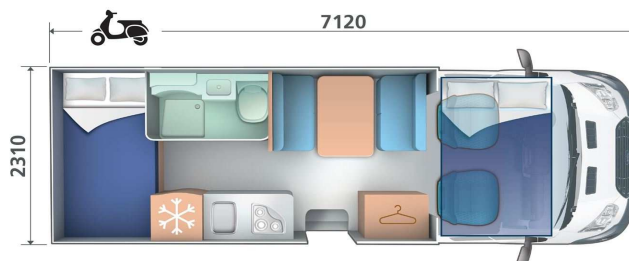

Mietpreise Wohnmobile

Alle Mietpreise verstehen sich pro Woche inkl. 2000 Kilometer

Zefiro 269TL (Hubbett)

4 Reiseplätze, 4 Schlafplätze, Länge 6.97mtr

Nebensaison 1225.00 (Zusatztag Fr. 175.-)
 Hauptsaison (Juli/August) 1470.00 (Zusatztag Fr. 210.-)

Auto Roller 298

6 Reiseplätze, 6 Schlafplätze, Länge 7.12mtr.

Nebensaison 1295.00 (Zusatztag Fr. 185.-)
 Hauptsaison (Juli/August) 1540.00 (Zusatztag Fr. 220.-)

Nebenkosten (pro Miete) 150.00
 Zusätzliche KM à -.60 / Kautions Fr. 500.-
 Kürzere Mietdauer nach Absprache möglich